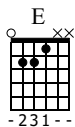

# Блюз на акустике. Часть №1

<http://guitargeek.ru>

Андрей Астахов

Standard tuning

♩ = 133

Тернэраунд

S-Gt

1  
E A E

2  
E A E

4  
E A E

6  
E A E

8  
E A E

Тернэраунд (концовка квадрата)

10  
E A E

12 E

**T** 1—X  
**A** 2—X  
**B** 2—X  
 0—X