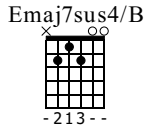

# Блюз на акустике. Часть №2

<http://guitargeek.ru>

Standard tuning

♩ = 133

Часть №2. Повтор (начиная со второго такта)

1

S-Gt

2