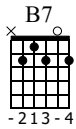

# Блюз на акустике. Часть №2

<http://guitargeek.ru>

Standard tuning

♩ = 133

Часть №2. Повтор (начиная со второго такта)

1

S-Gt

2