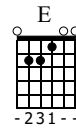

# Блюз на акустике. Часть №2

<http://guitargeek.ru>

Standard tuning

♩ = 133

Часть №2. Повтор (начиная со второго такта)

1

S-Gt

2