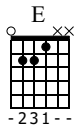

# Блюз на акустике. Часть №2

<http://guitargeek.ru>

Standard tuning

♩ = 133

Часть №2. Повтор (начиная со второго такта)

1

S-Gt

2