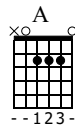

# Блюз на акустике. Часть №2

<http://guitargeek.ru>

Standard tuning

♩ = 133

Часть №2. Повтор (начиная со второго такта)

1

S-Gt

2