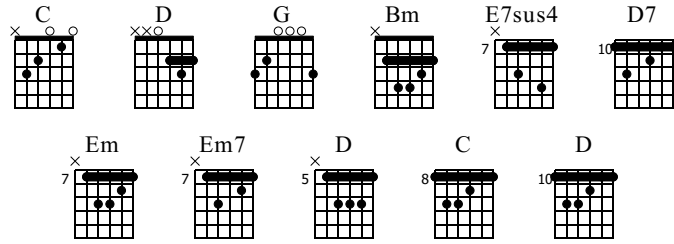

# Cocaine

Nazareth

Standard tuning

♩ = 75

intro

S-Gt

1

C D G G C D Bm

*mf*  
let ring let ring let ring let ring let ring let ring let ring

T 0-0 1-1 2-2 3-3 0-3 3-0 3-0 0-1 0-1 2-3 2-3 2-2 3-2 2-2 3-3 4-4

A 0-0 0-0 0-0 2-2 0-0 2-0 0-0 0-0 0-0 0-0 2-2 2-2 3-4 4-4

B 3- 0- 2- 3- 0- 3- 0- 3- 0- 2- 0- 2-

52

TAB

8-10-10-10-8-10-10-10-10-10-10-10	X-X-7-7-7-7-X-X-7-7-X-X-7-7-X-X	5-3-5
8-10-10-10-8-10-10-10-10-10-10-10	X-X-8-8-7-8-X-X-10-7-X-X-8-7-X-X	7-7-5-7
9-11-11-11-9-11-11-11-11-11-11-11	X-X-9-9-9-9-X-X-7-7-X-X-7-7-X-X	7-5-7
10-12-12-12-10-12-12-12-12-12-12-12	X-X-9-9-9-9-X-X-9-9-X-X-9-9-X-X	7-5-7
10-12-12-12-10-12-12-12-12-12-12-12	X-X-7-7-7-7-X-X-7-7-X-X-7-7-X-X	5-3-5
8-10-10-10-8-10-10-10-10-10-10-10		

78

TAB

8-10-10-10-8-10-10-10-10-10-10-10	X-X-7-7-7-7-X-X-7-7-X-X-7-7-X-X	5	3	5
8-10-10-10-8-10-10-10-10-10-10-10	X-X-8-8-7-8-X-X-10-7-X-X-8-7-X-X	7	5	7
9-11-11-11-9-11-11-11-11-11-11-11	X-X-9-9-9-9-X-X-7-7-X-X-7-7-X-X	7	5	7
10-12-12-12-10-12-12-12-12-12-12-12	X-X-9-9-9-9-X-X-9-9-X-X-9-9-X-X	7	5	7
10-12-12-12-10-12-12-12-12-12-12-12	X-X-7-7-7-7-X-X-7-7-X-X-7-7-X-X	5	3	5
8-10-10-10-8-10-10-10-10-10-10-10				