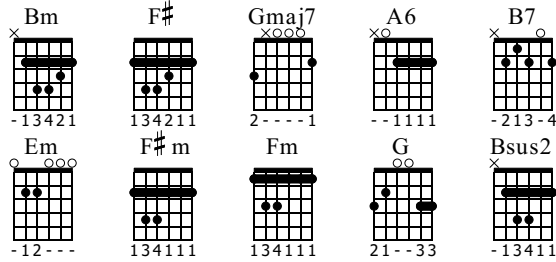

Ночная птица

<http://guitargeek.ru>

Константин Никольский

Standard tuning

♩ = 65

Куплет 1

S-Gt

Bm F#

mf
let ring

1

4 3 3 4 4 3 4 4 3 4 5 0 0 0 0 2 3 2 3 3 2 3

2 4 2 4 4 4 4 4 0 0 0 0 4 3 2 3 3 2 3

Bm Gmaj7 A6

let ring

3

4 3 3 4 3 2 0 0 0 2 2 0 2 2 5 5 3 2 2 2 2

22 Bm F#

let ring let ring let ring let ring

TAB: 2 4 4 3 3 3 4 4 4 3 3 3 4 5 0 5 0 0 0 5 0 2 3 2 3 3 2 3

24 Bm Gmaj7 B7

let ring let ring let ring

TAB: 2 4 4 3 3 3 4 4 3 2 0 0 0 2 0 2 0 0 0 2 1 2 0 2 2 2 2