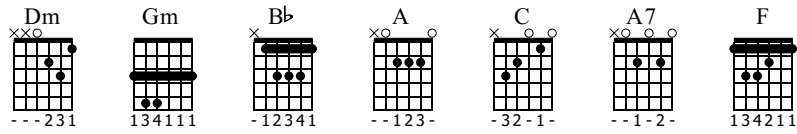

Вечер холодной зимы

<http://guitargeek.ru>

Ласковый май

Standard tuning

♩ = 120

Всгун.
Dm Gm

S-Gt

mf

T
A
B

Bb A Dm A

T
A
B

Соло + бой
Dm Bb

let ring - -

T
A
B